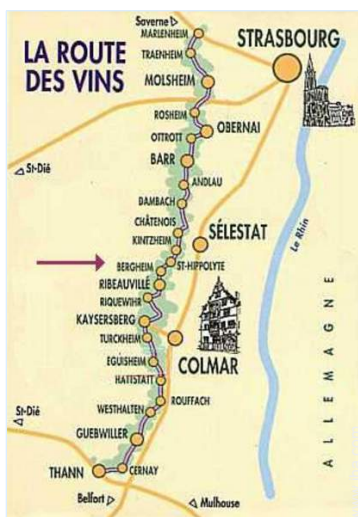

Route map

Location & Access

GPS coordinates in degrees, minutes, seconds: Latitude 48° 12'15"N - Longitude 7°21'37"E ([Dwelling](#))

Address

→ 61 rue des vigneron
68750 Bergheim

• Airport Basel/Mulhouse/Freiburg

→ Mulhouse, Upper Rhine, Alsace, France
→ Distance : 37,3mi.
→ Time : 45'

• Airport Strasbourg Entzheim

→ Strasbourg, Lower Rhine, Alsace, France
→ Distance : 37,3mi.
→ Time : 45'

• Freeway (exit) Bergheim

→ Bergheim, Upper Rhine, Alsace, France
→ Distance : 1.25mi.
→ Time : 5'

• Ribeauvillé : Distance : 1.85mi.

• Colmar : Distance : 10,5mi.

• Sélestat : Distance : 6mi.

Contact

Last Name	Mrs. Mr. MAUGUIN Christine & Marc
Address	61 rue des vigneron
City	68750 BERGHEIM
Country	France
Phone #	+33 (0) 389738093 (France)