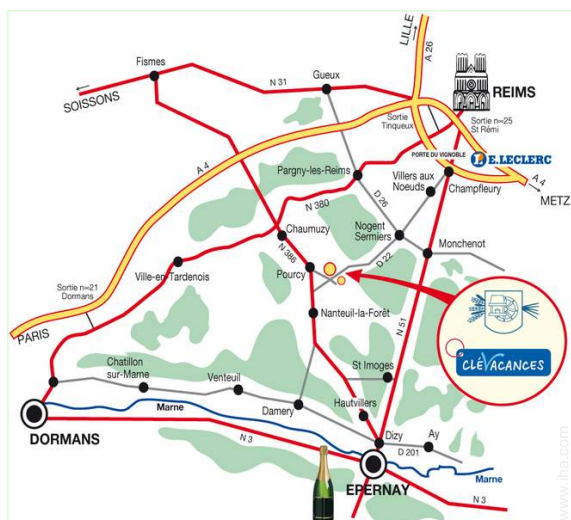

Route map

Location & Access

GPS coordinates in degrees, minutes, seconds: Latitude 49° 9'9"N - Longitude 3°55'34"E (Dwelling)

Address

→ la presle
51480 Nanteuil la Forêt

• **Railroad station Reims**

→ Reims, Marne, Champagne Ardenne, France
→ Distance : 7mi.
→ Time : 10'

• **Freeway (exit) A4 sortie 21 ou 25**

→ Dormans, Marne, Champagne Ardenne, France
→ Distance : 9mi.
→ Time : 15'

• **Airport Paris Charles de Gaulle**

→ Paris, Paris, Paris - Île de France, France
→ Distance : 74,5mi.
→ Time : 1h30'

- Reims : Distance : 8mi.
- Épernay : Distance : 7,5mi.
- Paris : Distance : 74,5mi.

Contact

Last Name	Mr. Mrs. NEVE Franck & Marthe
Address	ferme de Presles
City	51480 NANTEUIL LA FORET
Country	France
Phone #	+33 (0) 326594136 (France)
Cell phone #	+33 (0) 614797083 (France)
Fax #	+33 (0) 326529532 (France)

Spoken languages