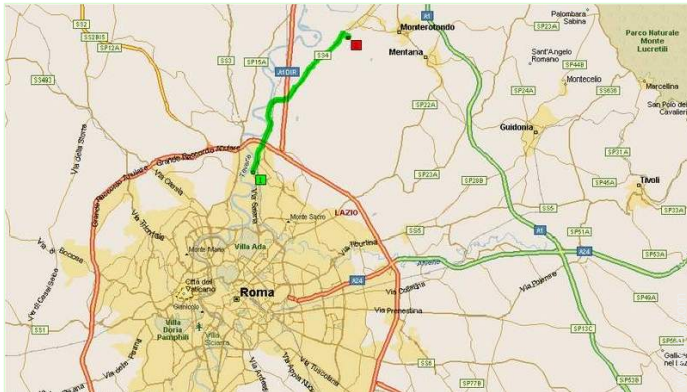

7

[Book now](#)

Route map

Location & Access

GPS coordinates in degrees, minutes, seconds: Latitude 41° 54'13.176"N - Longitude 12°29'43.152"E (City)

Address

→ Via di Valle Ricca, 70
00100 Rome

• Freeway (exit) A1 - Settebagni